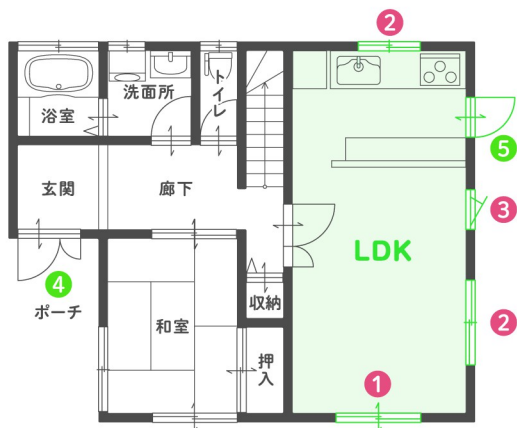

内窓設置: マドリモ 内窓 プラマードU 外窓交換: マドリモ 断熱窓

内窓設置 | マドリモ 内窓 プラマードU
Low-E 複層ガラス仕様

先進的窓リノベ2024事業 Aグレード適用

- 大 ① 52,000円 × 1箇所
- 中 ② 36,000円 × 2箇所
- 小 ③ 23,000円 × 1箇所

ドア交換 | ドアリモ 玄関ドア D30
[D2]仕様 採光扉

ドアリモ 勝手口ドア
断熱タイプ 採光 樹脂スベーパー